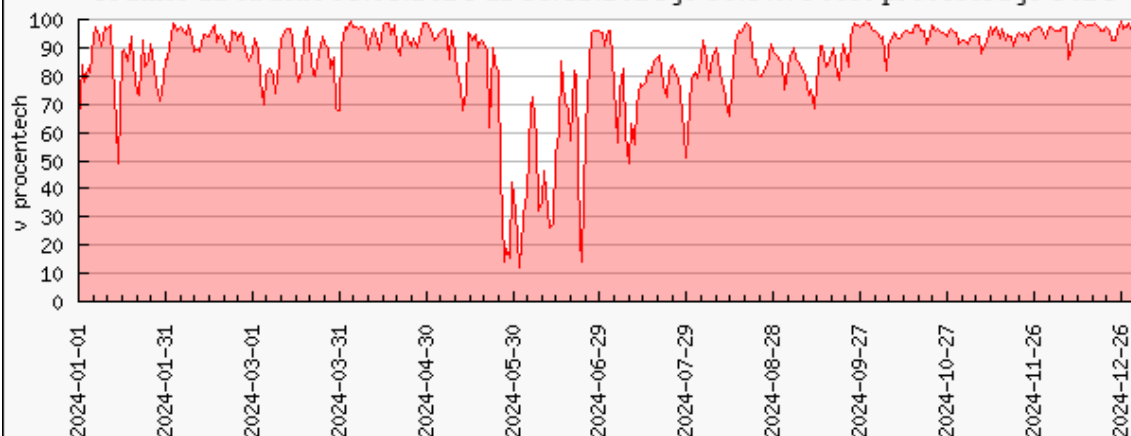

Vytížení clusteru pcr.natur.cuni.cz [%]

Průměr za období 01.01.2024 až 31.12.2024 je 85.1%. Počet procesorů je 1024