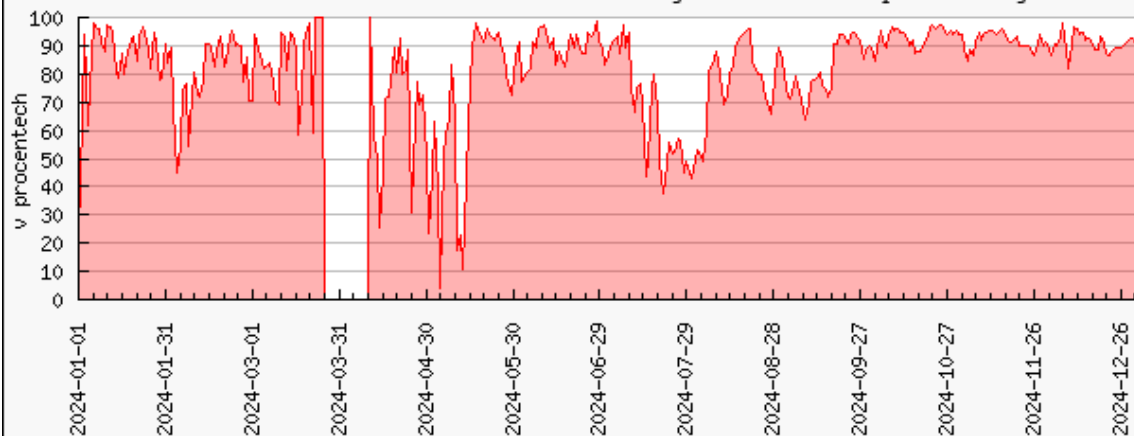

Využití clusterů (PBS), leden – prosinec 2024

Vytížení clusteru ursa.cerit-sc.cz [%]

Průměr za období 01.01.2024 až 31.12.2024 je 87.3%. Počet procesorů je 504

Vytížení clusteru urga.cerit-sc.cz [%]

Průměr za období 01.01.2024 až 31.12.2024 je 15.5%. Počet procesorů je 0

Vytížení clusteru tyra.metacentrum.cz [%]

Průměr za období 01.01.2024 až 31.12.2024 je 78.1%. Počet procesorů je 2048

Vytížení clusteru turin.grid.cesnet.cz [%]

Průměr za období 01.01.2024 až 31.12.2024 je 88.4%. Počet procesorů je 3328