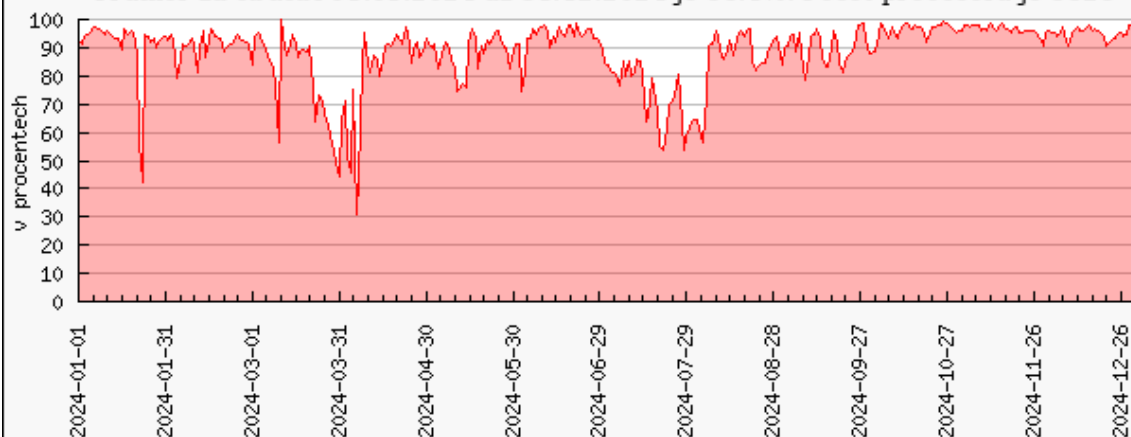

Využití clusterů (PBS), leden – prosinec 2024

Vytížení clusteru ursa.cerit-sc.cz [%]

Průměr za období 01.01.2024 až 31.12.2024 je 87.3%. Počet procesorů je 504

Vytížení clusteru urga.cerit-sc.cz [%]

Průměr za období 01.01.2024 až 31.12.2024 je 15.5%. Počet procesorů je 0

Vytížení clusteru tyra.metacentrum.cz [%]

Průměr za období 01.01.2024 až 31.12.2024 je 78.1%. Počet procesorů je 2048

Vytížení clusteru turin.grid.cesnet.cz [%]

Průměr za období 01.01.2024 až 31.12.2024 je 88.4%. Počet procesorů je 3328