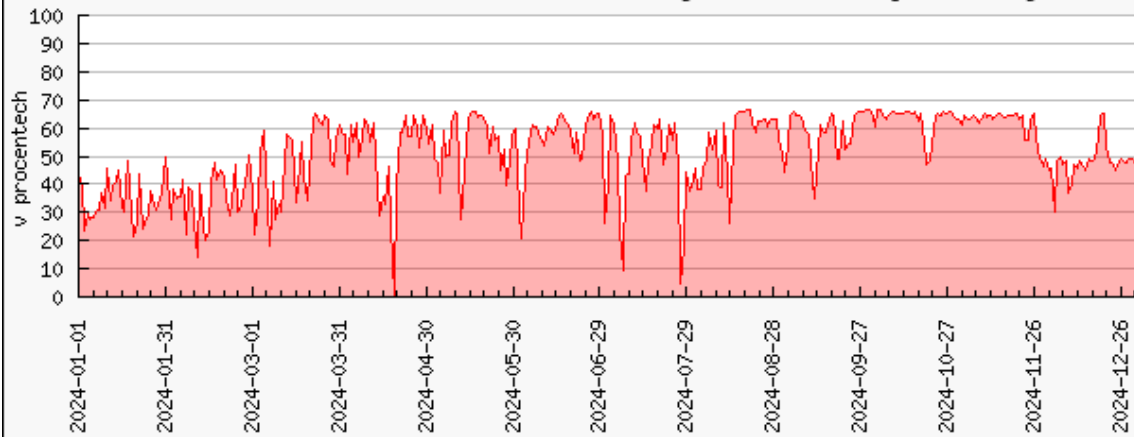

Vytížení clusteru ics-gladosag-ostack.priv.cloud.muni.cz [%]

Průměr za období 01.01.2024 až 31.12.2024 je 50.9%. Počet procesorů je 360