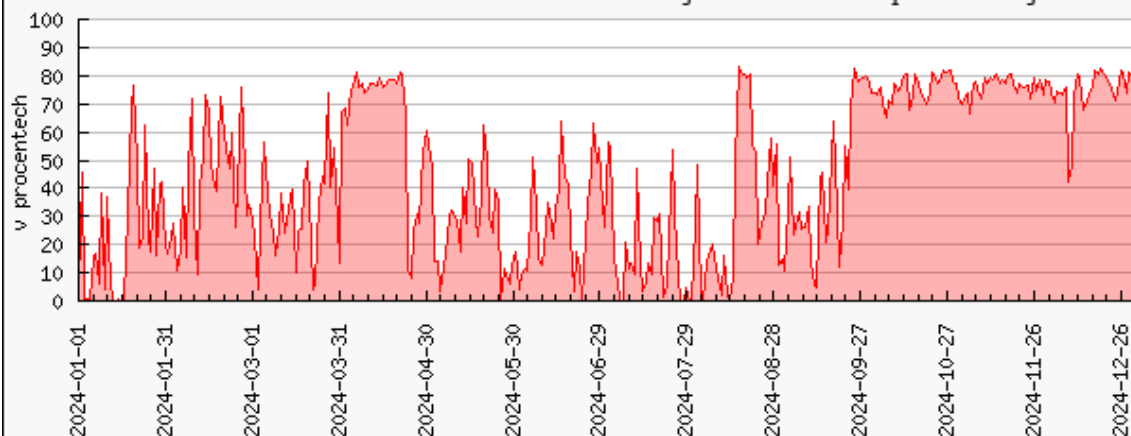

Vytížení clusteru charon.nti.tul.cz [%]

Průměr za období 01.01.2024 až 31.12.2024 je 44.6%. Počet procesorů je 480