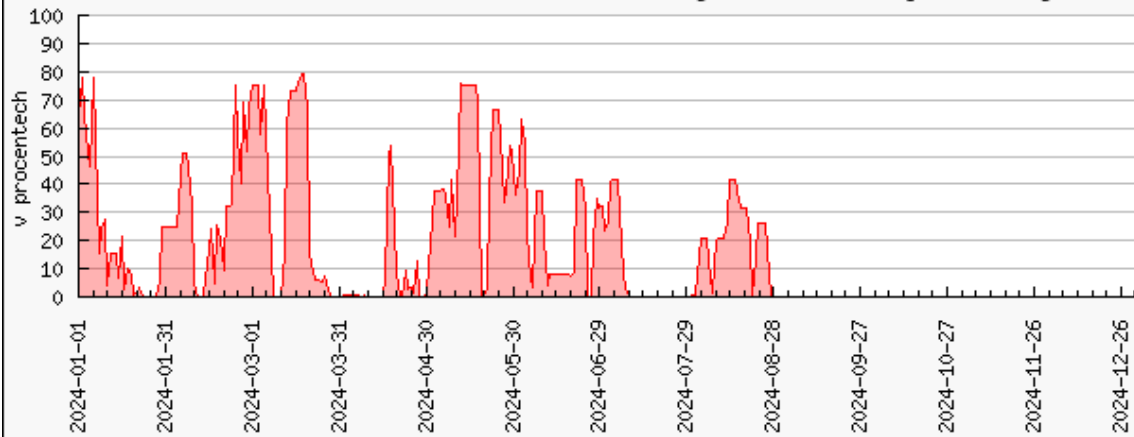

Využití clusterů (PBS), leden – prosinec 2024

Vytížení clusteru ursa.cerit-sc.cz [%]

Průměr za období 01.01.2024 až 31.12.2024 je 87.3%. Počet procesorů je 504

Vytížení clusteru urga.cerit-sc.cz [%]

Průměr za období 01.01.2024 až 31.12.2024 je 15.5%. Počet procesorů je 0

Vytížení clusteru tyra.metacentrum.cz [%]

Průměr za období 01.01.2024 až 31.12.2024 je 78.1%. Počet procesorů je 2048

Vytížení clusteru turin.grid.cesnet.cz [%]

Průměr za období 01.01.2024 až 31.12.2024 je 88.4%. Počet procesorů je 3328