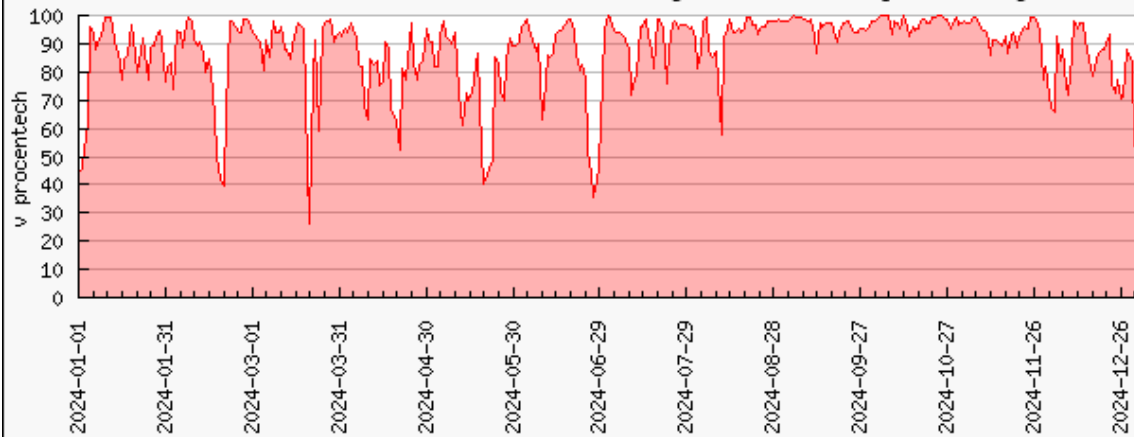

Vytížení clusteru elwe.hw.elixir-czech.cz [%]

Průměr za období 01.01.2024 až 31.12.2024 je 87.6%. Počet procesorů je 1216