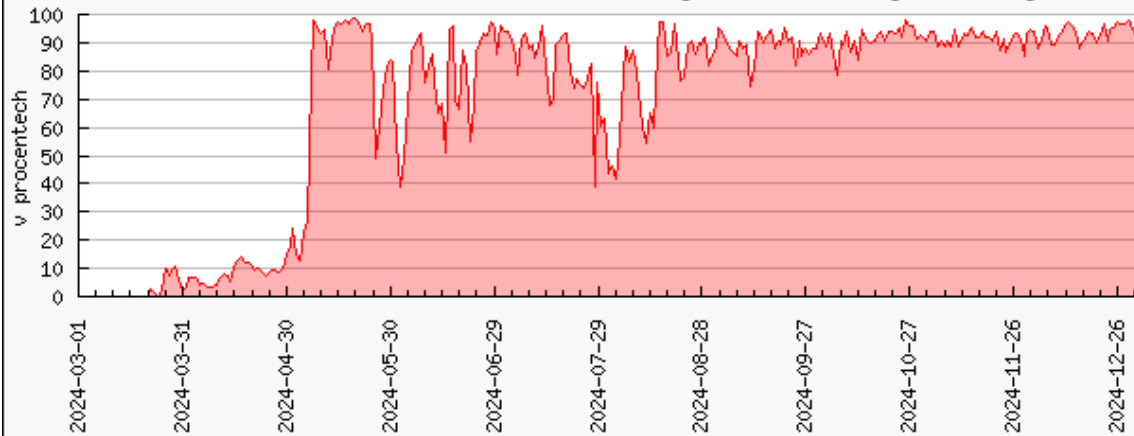

Vytížení clusteru bee.cerit-sc.cz [%]

Průměr za období 14.10.2024 až 31.12.2024 je 61.7%. Počet procesorů je 960

Vytížení clusteru aman.ics.muni.cz [%]

Průměr za období 01.01.2024 až 31.12.2024 je 82.2%. Počet procesorů je 504

Vytížení clusteru alfrid.meta.zcu.cz [%]

Průměr za období 21.03.2024 až 31.12.2024 je 73.5%. Počet procesorů je 512

Vytížení clusteru adan.grid.cesnet.cz [%]

Průměr za období 01.01.2024 až 31.12.2024 je 74.1%. Počet procesorů je 1952