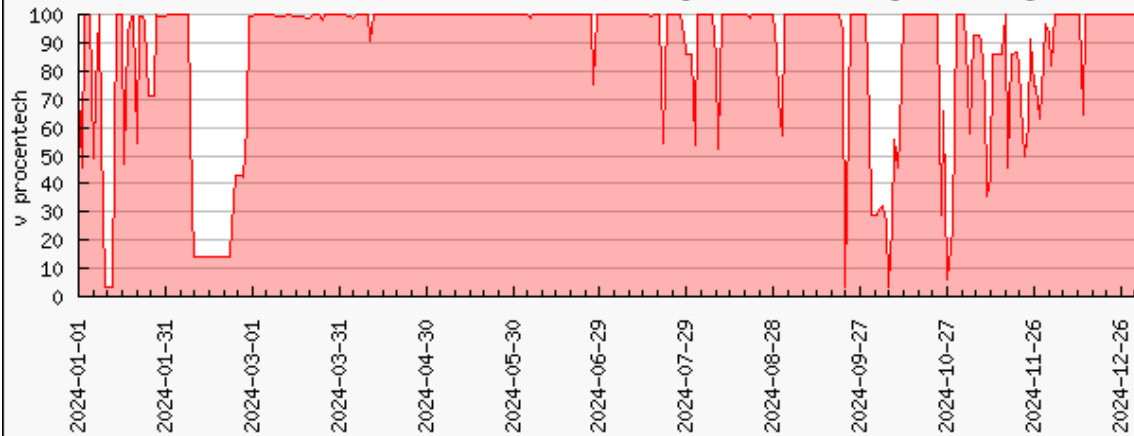

Využití clusterů (PBS), leden – prosinec 2024

Vytížení clusteru ursa.cerit-sc.cz [%]

Průměr za období 01.01.2024 až 31.12.2024 je 87.3%. Počet procesorů je 504

Vytížení clusteru urga.cerit-sc.cz [%]

Průměr za období 01.01.2024 až 31.12.2024 je 15.5%. Počet procesorů je 0

Vytížení clusteru tyra.metacentrum.cz [%]

Průměr za období 01.01.2024 až 31.12.2024 je 78.1%. Počet procesorů je 2048

Vytížení clusteru turin.grid.cesnet.cz [%]

Průměr za období 01.01.2024 až 31.12.2024 je 88.4%. Počet procesorů je 3328