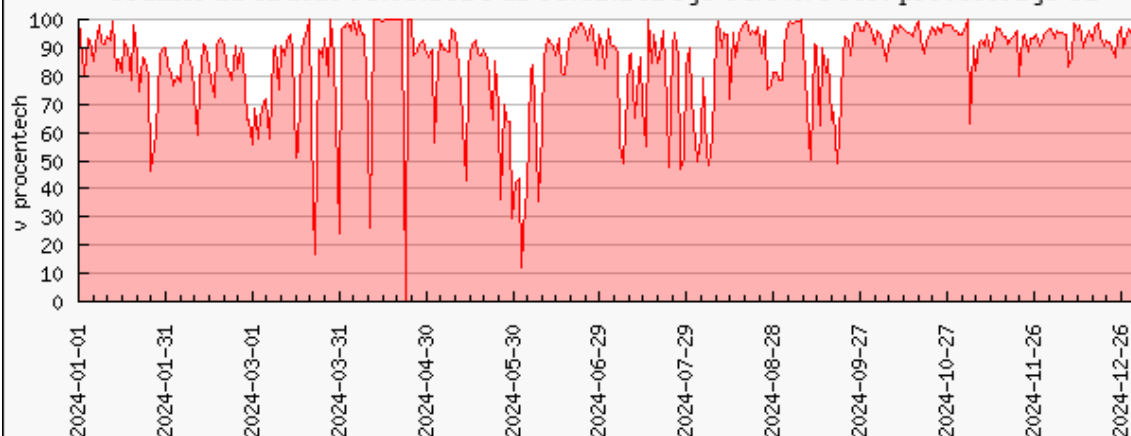

Vytížení clusteru cha.natur.cuni.cz [%]

Průměr za období 01.01.2024 až 31.12.2024 je 84.4%. Počet procesorů je 32