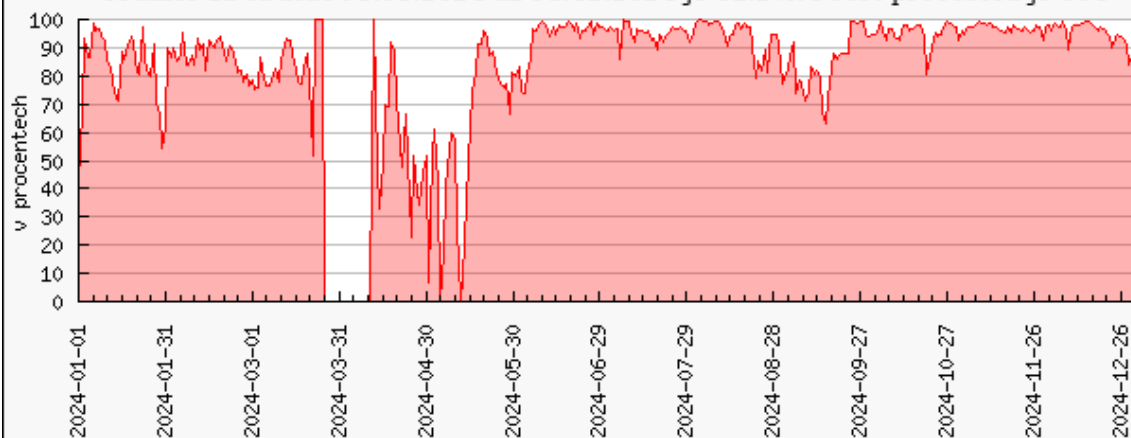

Vytížení clusteru aman.ics.muni.cz [%]

Průměr za období 01.01.2024 až 31.12.2024 je 82.2%. Počet procesorů je 504