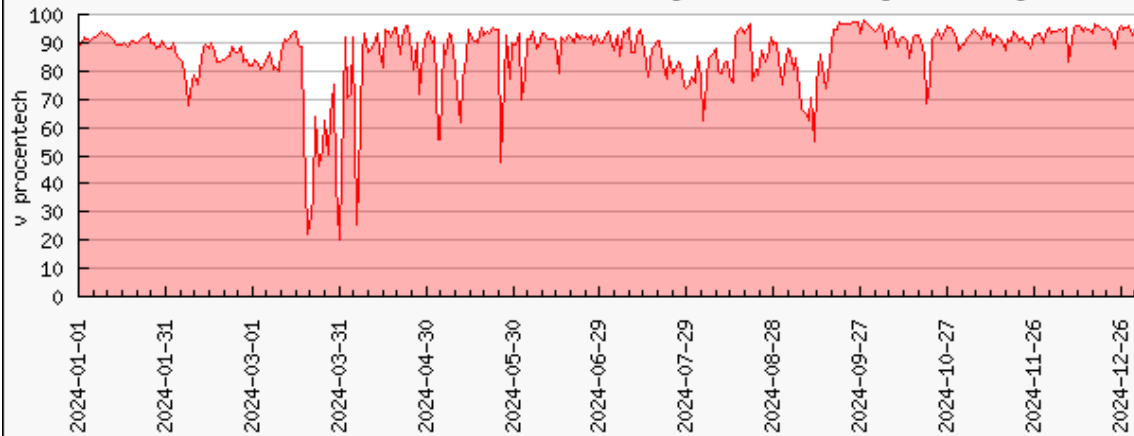

Vytížení clusteru kirke.meta.zcu.cz [%]

Průměr za období 01.01.2024 až 31.12.2024 je 86.1%. Počet procesorů je 3840