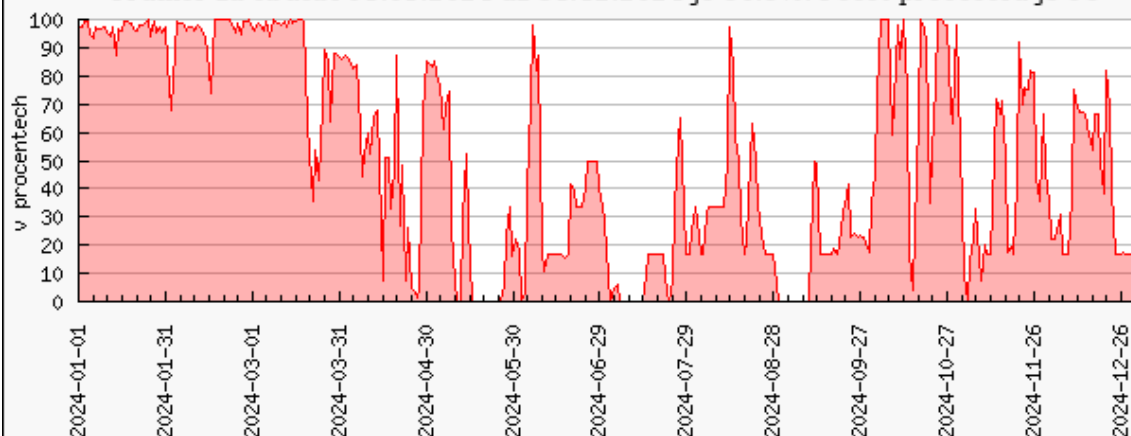

Vytížení clusteru eltu.hw.elixir-czech.cz [%]

Průměr za období 01.01.2024 až 31.12.2024 je 38.1%. Počet procesorů je 192

Vytížení clusteru elmo5.hw.elixir-czech.cz [%]

Průměr za období 01.01.2024 až 31.12.2024 je 37.7%. Počet procesorů je 800

Vytížení clusteru elmo4.hw.elixir-czech.cz [%]

Průměr za období 01.01.2024 až 31.12.2024 je 50.8%. Počet procesorů je 96

Vytížení clusteru elmo3.hw.elixir-czech.cz [%]

Průměr za období 01.01.2024 až 31.12.2024 je 42.8%. Počet procesorů je 336