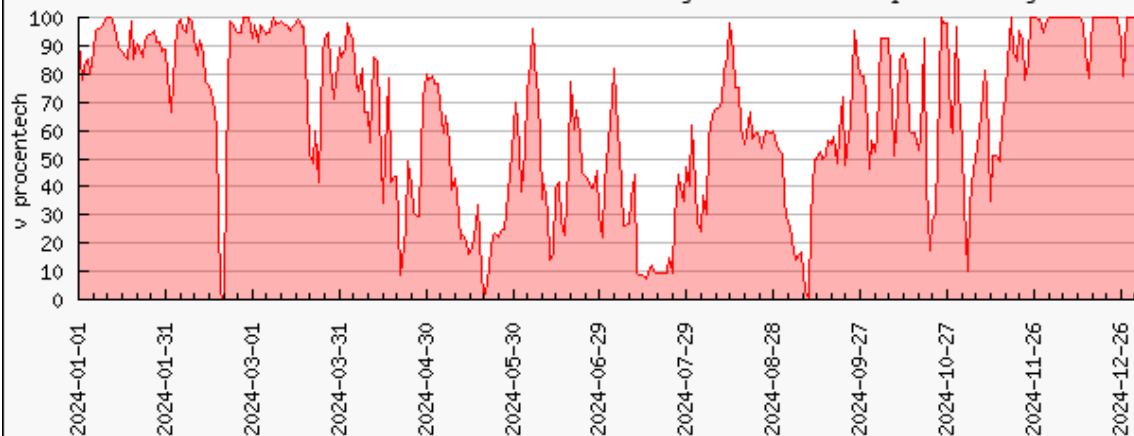

Vytížení clusteru elmo4.hw.elixir-czech.cz [%]

Průměr za období 01.01.2024 až 31.12.2024 je 50.8%. Počet procesorů je 96

Vytížení clusteru elmo3.hw.elixir-czech.cz [%]

Průměr za období 01.01.2024 až 31.12.2024 je 42.8%. Počet procesorů je 336

Vytížení clusteru elmo2.hw.elixir-czech.cz [%]

Průměr za období 01.01.2024 až 31.12.2024 je 62%. Počet procesorů je 72

Vytížení clusteru elmo1.hw.elixir-czech.cz [%]

Průměr za období 01.01.2024 až 31.12.2024 je 64.9%. Počet procesorů je 224