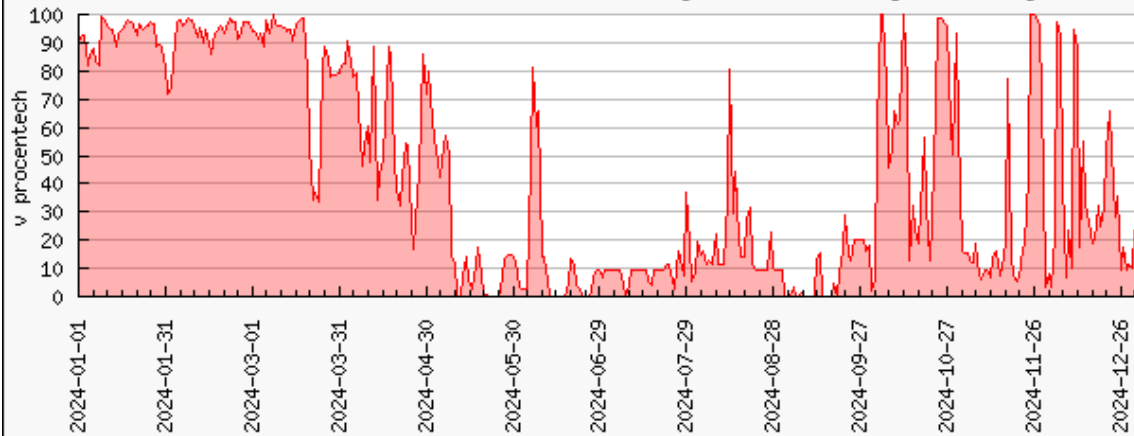

Vytížení clusteru eltu.hw.elixir-czech.cz [%]

Průměr za období 01.01.2024 až 31.12.2024 je 38.1%. Počet procesorů je 192

Vytížení clusteru elmo5.hw.elixir-czech.cz [%]

Průměr za období 01.01.2024 až 31.12.2024 je 37.7%. Počet procesorů je 800

Vytížení clusteru elmo4.hw.elixir-czech.cz [%]

Průměr za období 01.01.2024 až 31.12.2024 je 50.8%. Počet procesorů je 96

Vytížení clusteru elmo3.hw.elixir-czech.cz [%]

Průměr za období 01.01.2024 až 31.12.2024 je 42.8%. Počet procesorů je 336