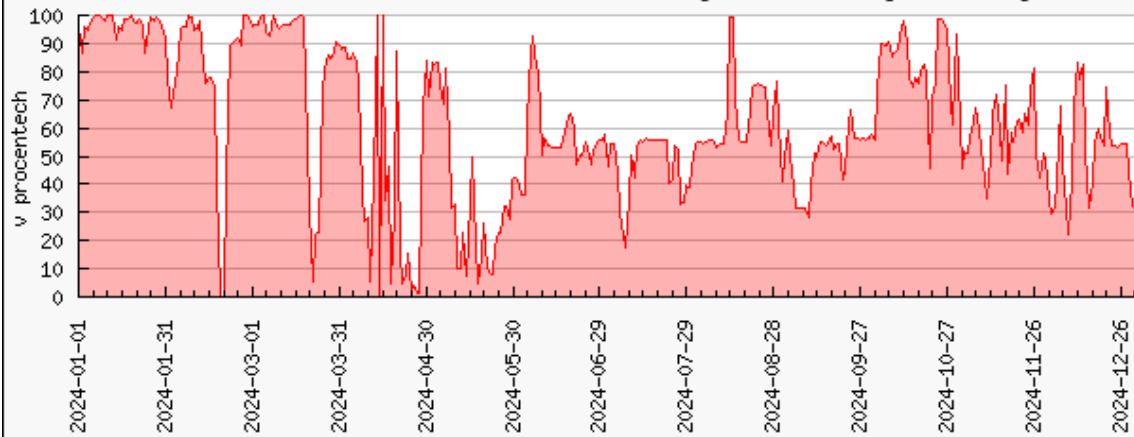

Vytížení clusteru elmo4.hw.elixir-czech.cz [%]

Průměr za období 01.01.2024 až 31.12.2024 je 50.8%. Počet procesorů je 96

Vytížení clusteru elmo3.hw.elixir-czech.cz [%]

Průměr za období 01.01.2024 až 31.12.2024 je 42.8%. Počet procesorů je 336

Vytížení clusteru elmo2.hw.elixir-czech.cz [%]

Průměr za období 01.01.2024 až 31.12.2024 je 62%. Počet procesorů je 72

Vytížení clusteru elmo1.hw.elixir-czech.cz [%]

Průměr za období 01.01.2024 až 31.12.2024 je 64.9%. Počet procesorů je 224