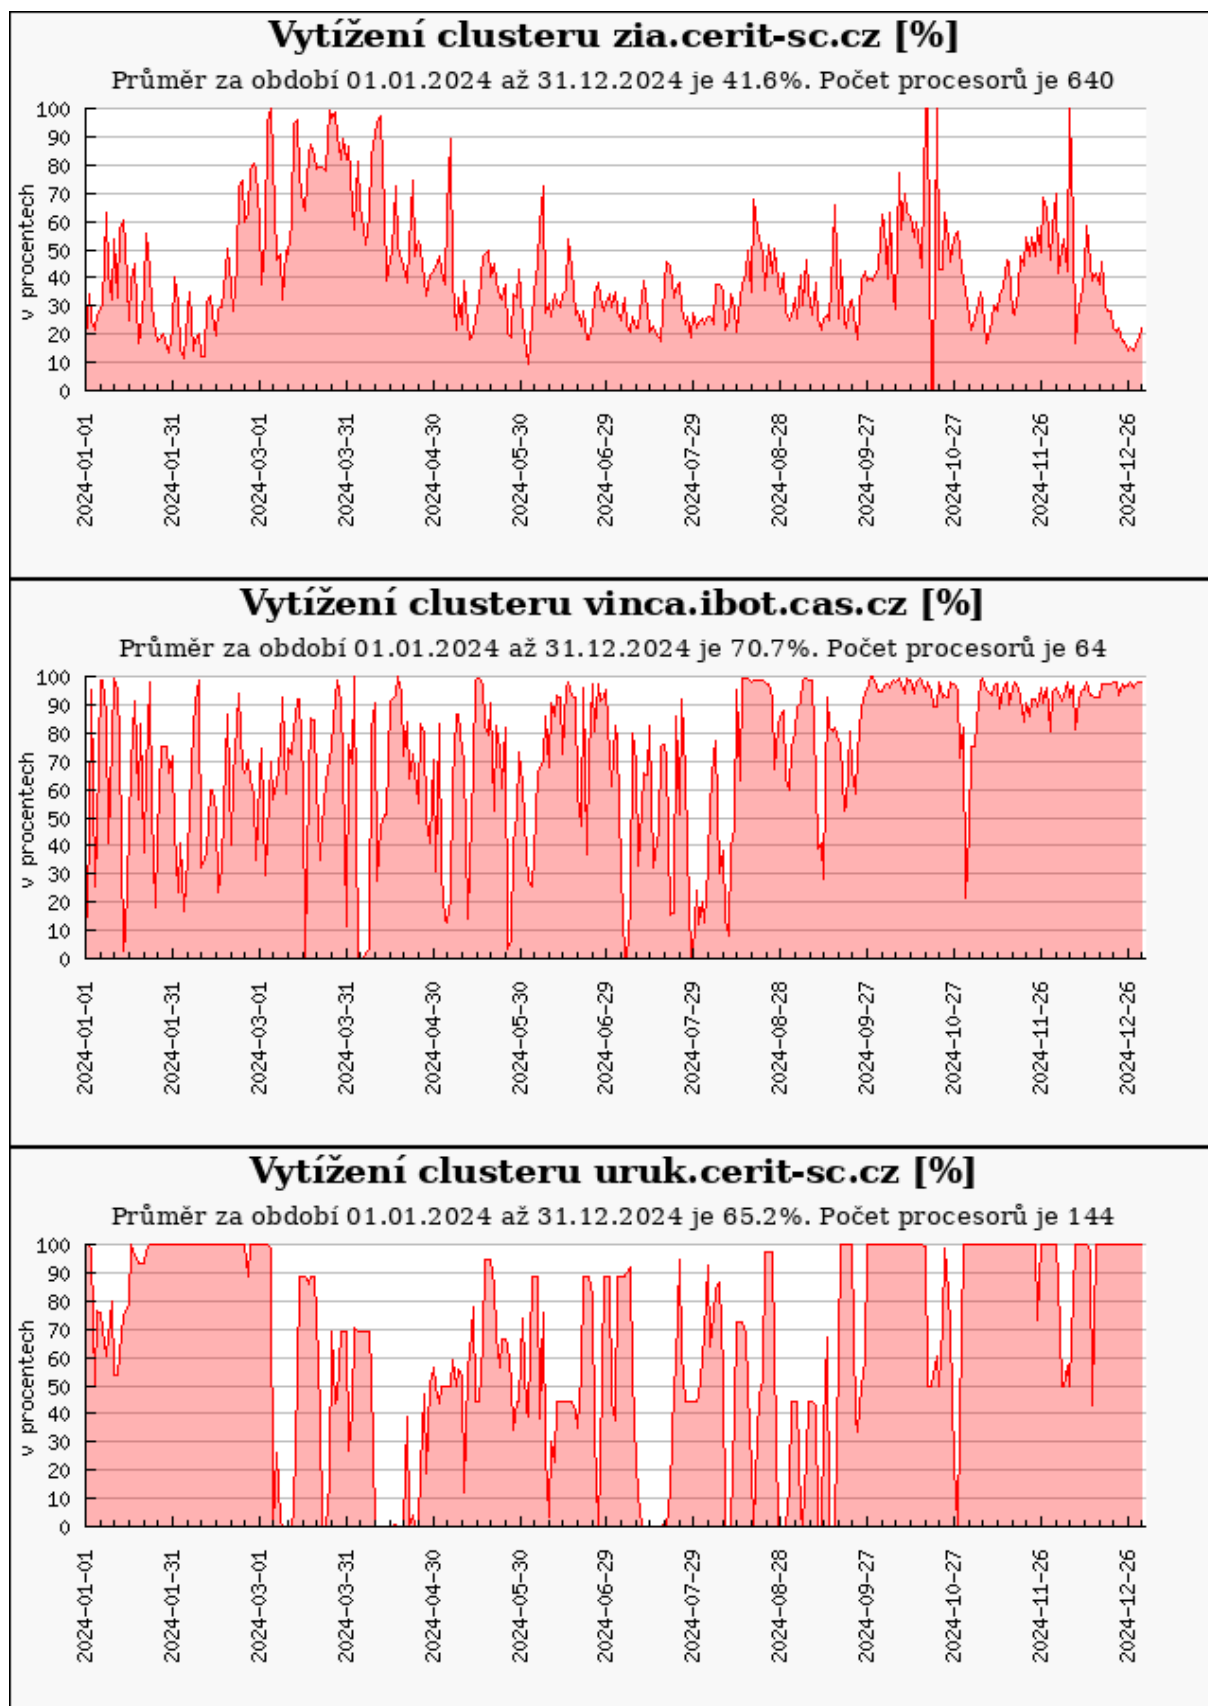

Využití clusterů (PBS), leden – prosinec 2024

Vytížení clusteru ursa.cerit-sc.cz [%]

Průměr za období 01.01.2024 až 31.12.2024 je 87.3%. Počet procesorů je 504

Vytížení clusteru urga.cerit-sc.cz [%]

Průměr za období 01.01.2024 až 31.12.2024 je 15.5%. Počet procesorů je 0

Vytížení clusteru tyra.metacentrum.cz [%]

Průměr za období 01.01.2024 až 31.12.2024 je 78.1%. Počet procesorů je 2048

Vytížení clusteru turin.grid.cesnet.cz [%]

Průměr za období 01.01.2024 až 31.12.2024 je 88.4%. Počet procesorů je 3328