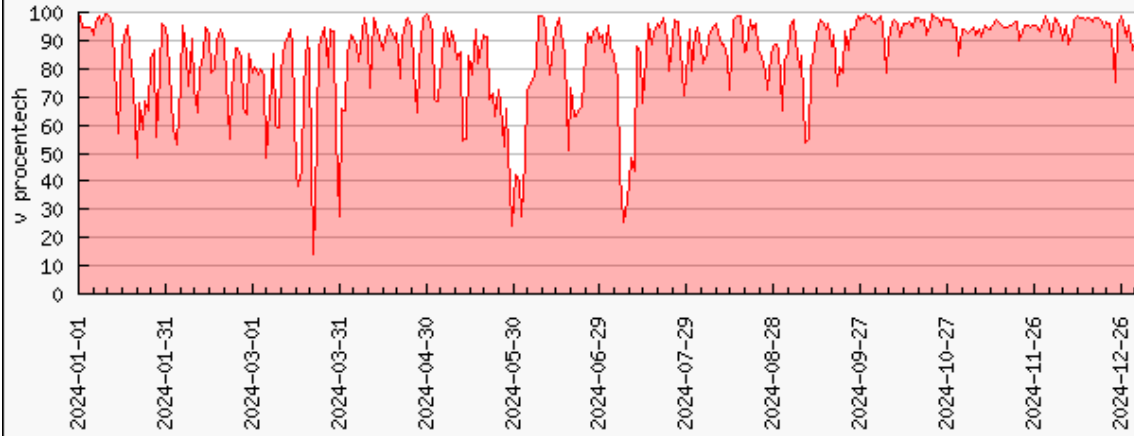

Vytížení clusteru fau.natur.cuni.cz [%]

Průměr za období 01.01.2024 až 31.12.2024 je 84.4%. Počet procesorů je 192