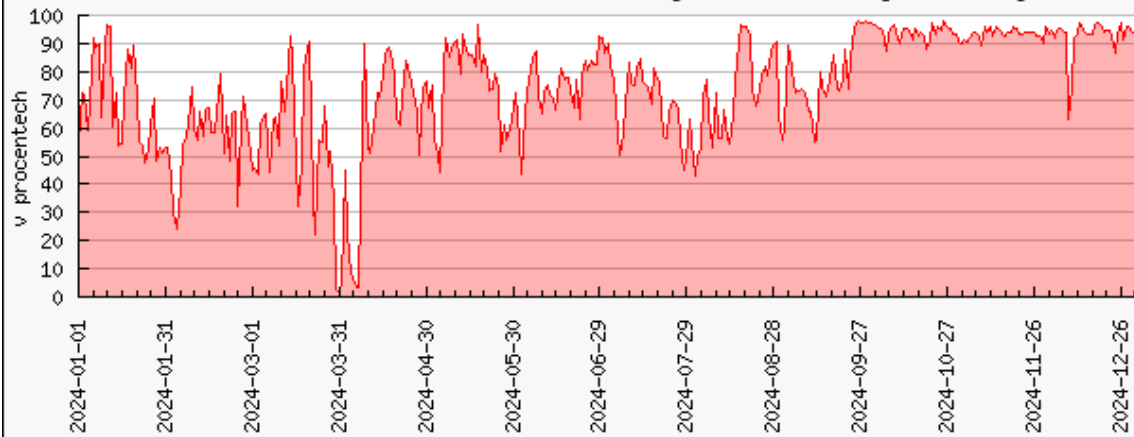

Vytížení clusteru bee.cerit-sc.cz [%]

Průměr za období 14.10.2024 až 31.12.2024 je 61.7%. Počet procesorů je 960

Vytížení clusteru aman.ics.muni.cz [%]

Průměr za období 01.01.2024 až 31.12.2024 je 82.2%. Počet procesorů je 504

Vytížení clusteru alfrid.meta.zcu.cz [%]

Průměr za období 21.03.2024 až 31.12.2024 je 73.5%. Počet procesorů je 512

Vytížení clusteru adan.grid.cesnet.cz [%]

Průměr za období 01.01.2024 až 31.12.2024 je 74.1%. Počet procesorů je 1952