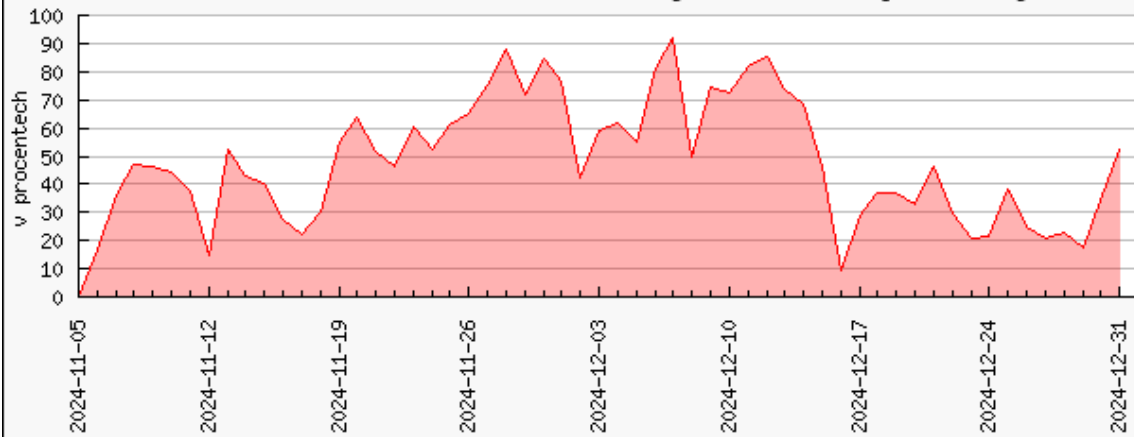

Vytížení clusteru nympha.meta.zcu.cz [%]

Průměr za období 01.01.2024 až 31.12.2024 je 78.3%. Počet procesorů je 2048

Vytížení clusteru magma.fzu.cz [%]

Průměr za období 05.11.2024 až 31.12.2024 je 47.9%. Počet procesorů je 2208