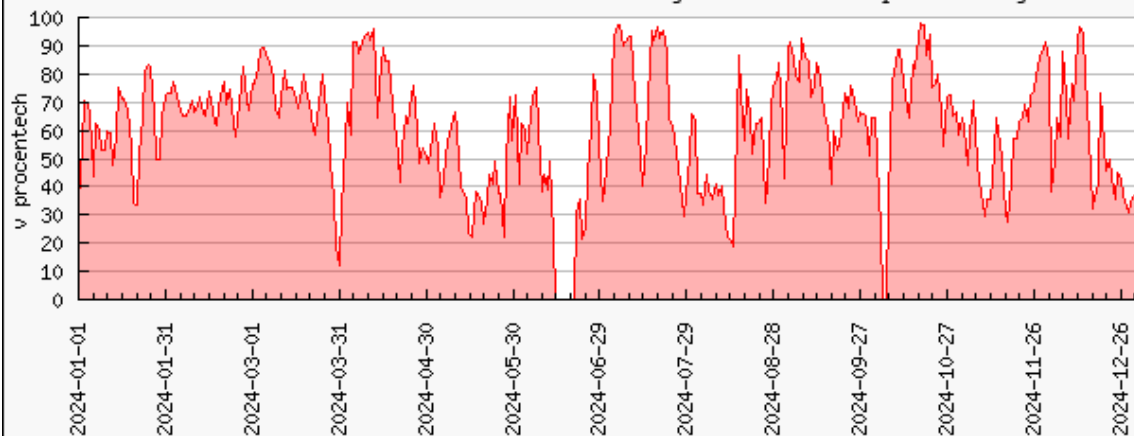

Vytížení clusteru luna2023.fzu.cz [%]

Průměr za období 24.01.2024 až 31.12.2024 je 62.2%. Počet procesorů je 288

Vytížení clusteru luna2022.fzu.cz [%]

Průměr za období 01.01.2024 až 31.12.2024 je 69.9%. Počet procesorů je 384

Vytížení clusteru luna2021.fzu.cz [%]

Průměr za období 01.01.2024 až 31.12.2024 je 67.3%. Počet procesorů je 384

Vytížení clusteru luna2019.fzu.cz [%]

Průměr za období 01.01.2024 až 31.12.2024 je 60.4%. Počet procesorů je 2176