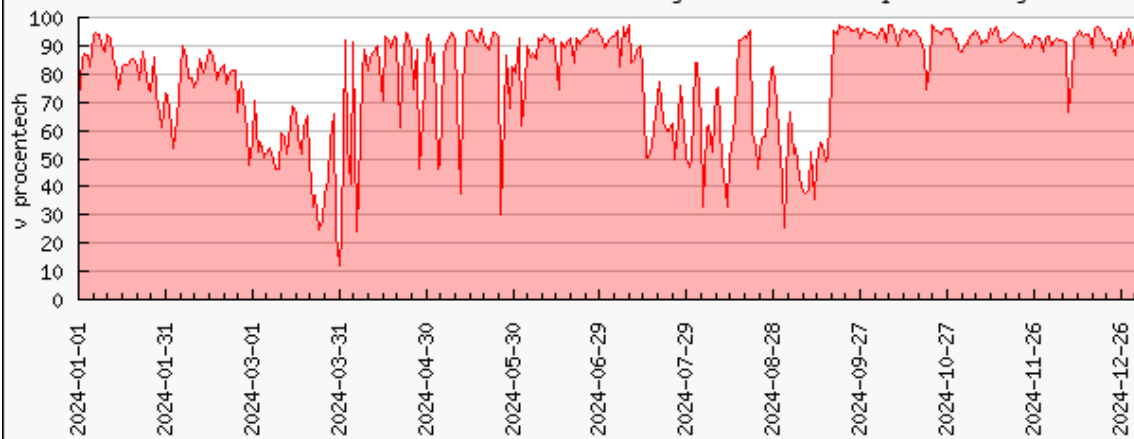

Vytížení clusteru tyra.metacentrum.cz [%]

Průměr za období 01.01.2024 až 31.12.2024 je 78.1%. Počet procesorů je 2048

Vytížení clusteru turin.grid.cesnet.cz [%]

Průměr za období 01.01.2024 až 31.12.2024 je 88.4%. Počet procesorů je 3328

Vytížení clusteru tarkil.grid.cesnet.cz [%]

Průměr za období 01.01.2024 až 31.12.2024 je 74.1%. Počet procesorů je 384

Vytížení clusteru pcr.natur.cuni.cz [%]

Průměr za období 01.01.2024 až 31.12.2024 je 85.1%. Počet procesorů je 1024

Vytížení clusteru nympha.meta.zcu.cz [%]

Průměr za období 01.01.2024 až 31.12.2024 je 78.3%. Počet procesorů je 2048

Vytížení clusteru magma.fzu.cz [%]

Průměr za období 05.11.2024 až 31.12.2024 je 47.9%. Počet procesorů je 2208