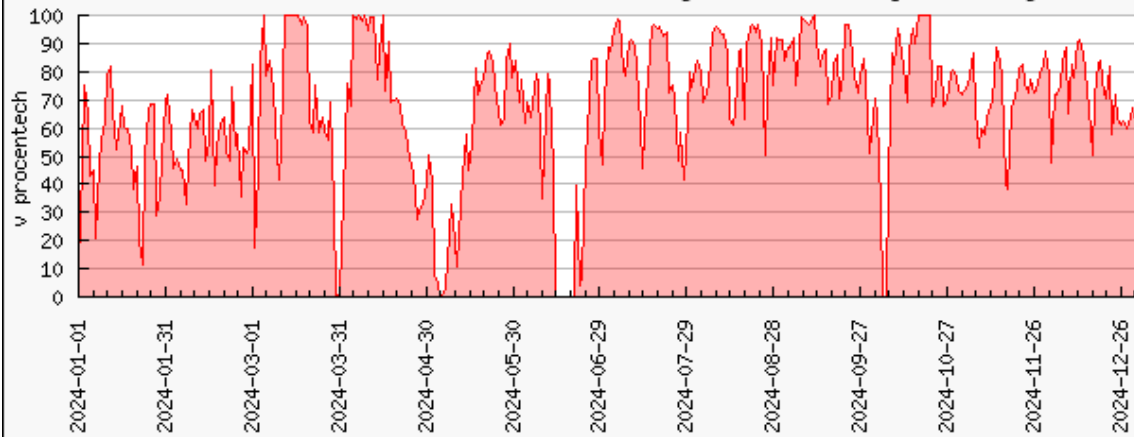

Vytížení clusteru luna2023.fzu.cz [%]

Průměr za období 24.01.2024 až 31.12.2024 je 62.2%. Počet procesorů je 288

Vytížení clusteru luna2022.fzu.cz [%]

Průměr za období 01.01.2024 až 31.12.2024 je 69.9%. Počet procesorů je 384

Vytížení clusteru luna2021.fzu.cz [%]

Průměr za období 01.01.2024 až 31.12.2024 je 67.3%. Počet procesorů je 384

Vytížení clusteru luna2019.fzu.cz [%]

Průměr za období 01.01.2024 až 31.12.2024 je 60.4%. Počet procesorů je 2176