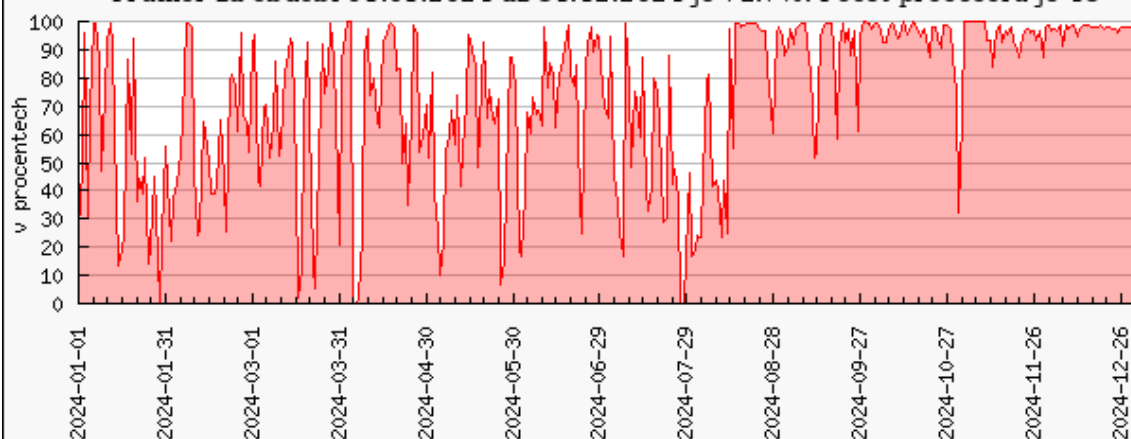

Vytížení clusteru carex.ibot.cas.cz [%]

Průměr za období 01.01.2024 až 31.12.2024 je 72.7%. Počet procesorů je 48