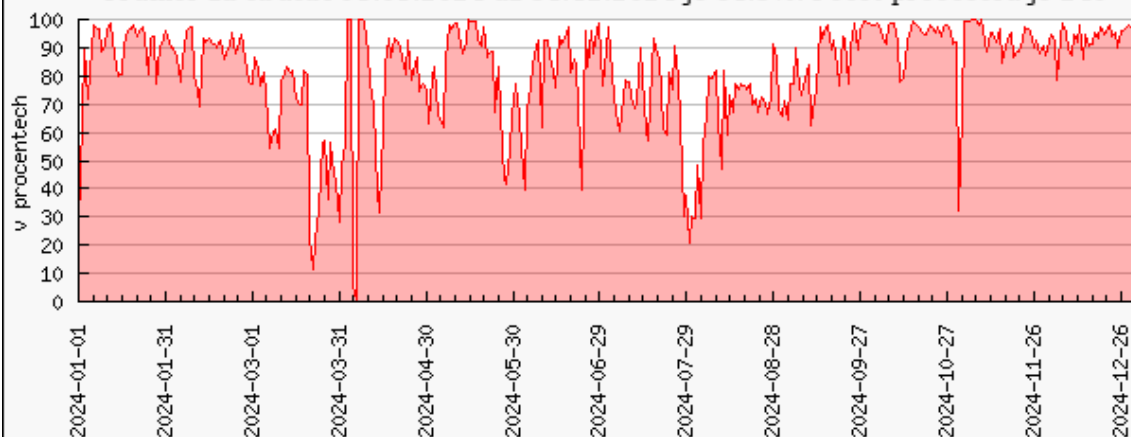

Vytížení clusteru draba.ibot.cas.cz [%]

Průměr za období 01.01.2024 až 31.12.2024 je 81.3%. Počet procesorů je 240