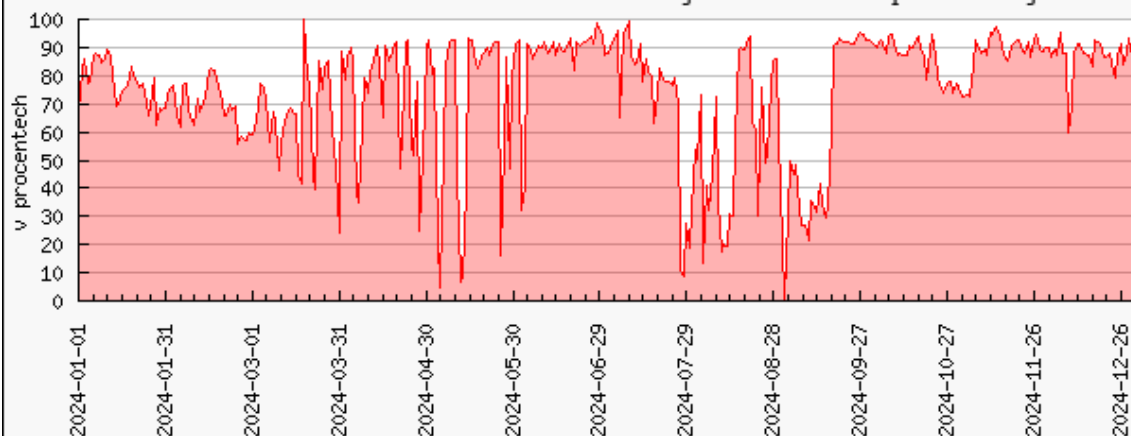

Vytížení clusteru tarkil.grid.cesnet.cz [%]

Průměr za období 01.01.2024 až 31.12.2024 je 74.1%. Počet procesorů je 384