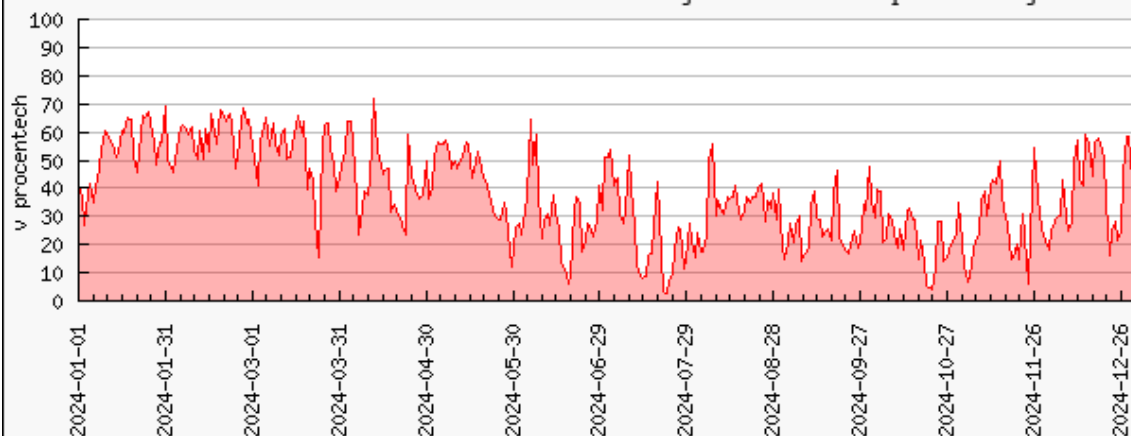

Vytížení clusteru fau.natur.cuni.cz [%]

Průměr za období 01.01.2024 až 31.12.2024 je 84.4%. Počet procesorů je 192

Vytížení clusteru elwe.hw.elixir-czech.cz [%]

Průměr za období 01.01.2024 až 31.12.2024 je 87.6%. Počet procesorů je 1216

Vytížení clusteru eltu.hw.elixir-czech.cz [%]

Průměr za období 01.01.2024 až 31.12.2024 je 38.1%. Počet procesorů je 192

Vytížení clusteru elmo5.hw.elixir-czech.cz [%]

Průměr za období 01.01.2024 až 31.12.2024 je 37.7%. Počet procesorů je 800