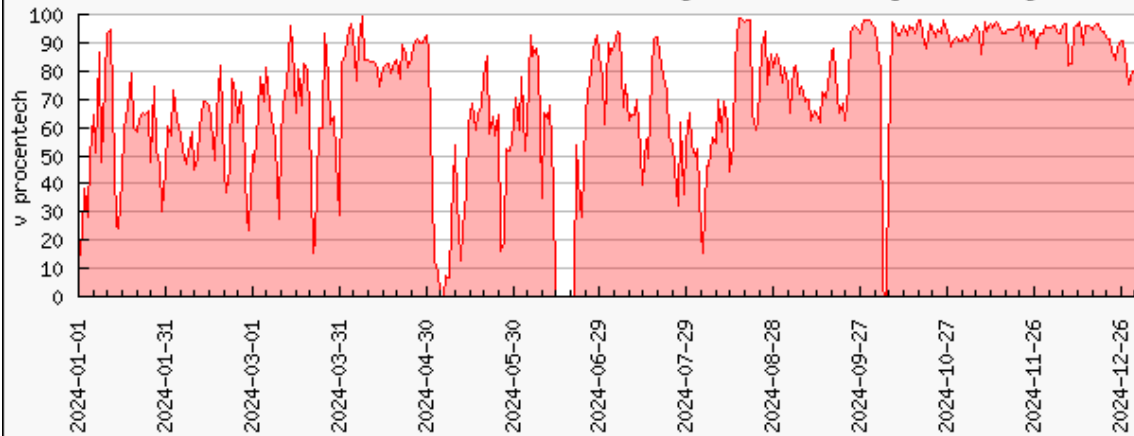

Vytížení clusteru nympha.meta.zcu.cz [%]

Průměr za období 01.01.2024 až 31.12.2024 je 78.3%. Počet procesorů je 2048

Vytížení clusteru magma.fzu.cz [%]

Průměr za období 05.11.2024 až 31.12.2024 je 47.9%. Počet procesorů je 2208

Vytížení clusteru luna2023.fzu.cz [%]

Průměr za období 24.01.2024 až 31.12.2024 je 62.2%. Počet procesorů je 288

Vytížení clusteru luna2022.fzu.cz [%]

Průměr za období 01.01.2024 až 31.12.2024 je 69.9%. Počet procesorů je 384