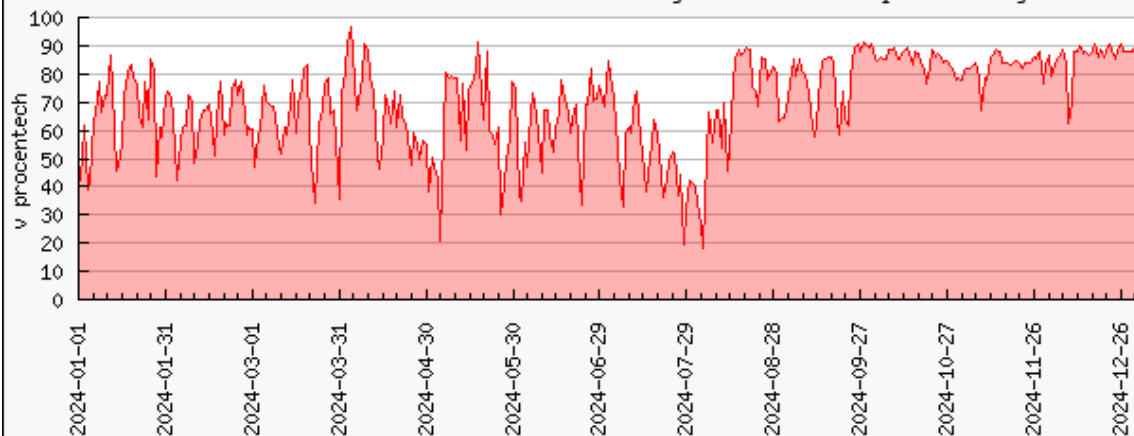

Vytížení clusteru galdor.metacentrum.cz [%]

Průměr za období 01.01.2024 až 31.12.2024 je 69.7%. Počet procesorů je 1280