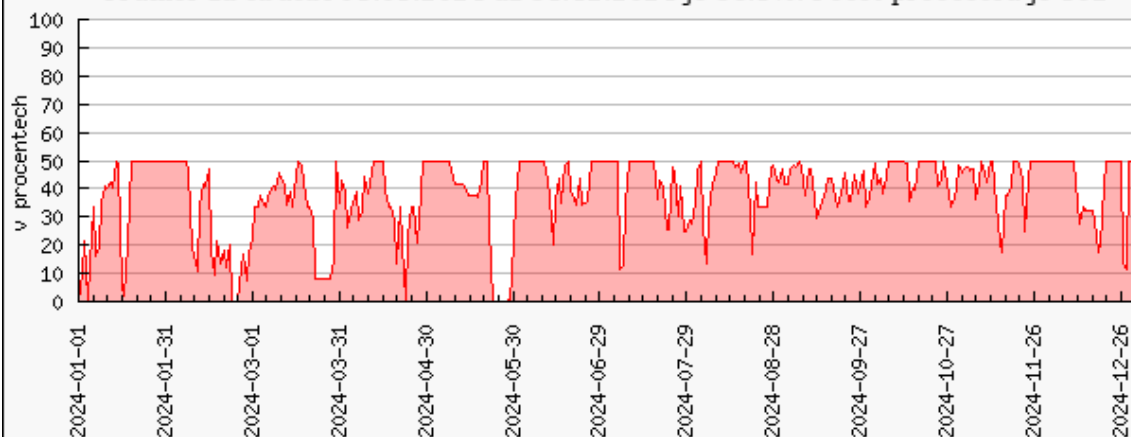

Vytížení clusteru fau.natur.cuni.cz [%]

Průměr za období 01.01.2024 až 31.12.2024 je 84.4%. Počet procesorů je 192

Vytížení clusteru elwe.hw.elixir-czech.cz [%]

Průměr za období 01.01.2024 až 31.12.2024 je 87.6%. Počet procesorů je 1216

Vytížení clusteru eltu.hw.elixir-czech.cz [%]

Průměr za období 01.01.2024 až 31.12.2024 je 38.1%. Počet procesorů je 192

Vytížení clusteru elmo5.hw.elixir-czech.cz [%]

Průměr za období 01.01.2024 až 31.12.2024 je 37.7%. Počet procesorů je 800