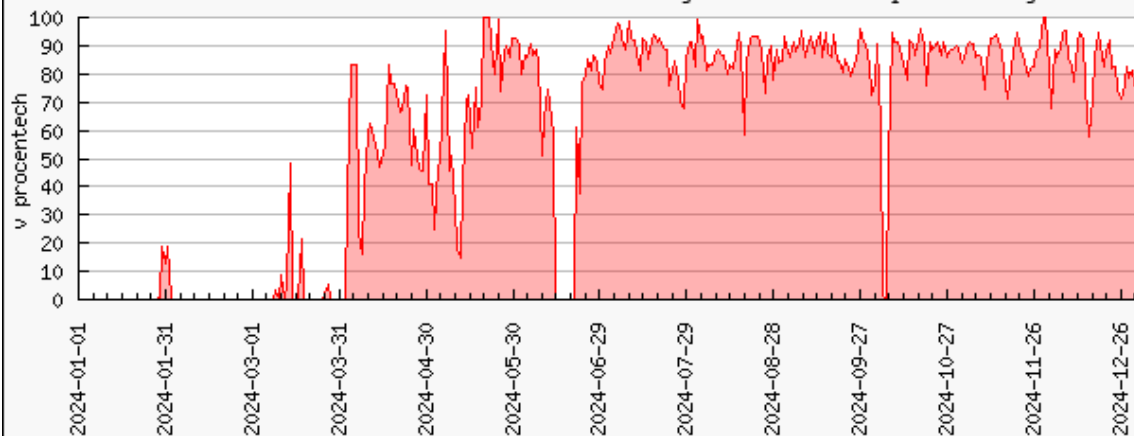

Vytížení clusteru nympha.meta.zcu.cz [%]

Průměr za období 01.01.2024 až 31.12.2024 je 78.3%. Počet procesorů je 2048

Vytížení clusteru magma.fzu.cz [%]

Průměr za období 05.11.2024 až 31.12.2024 je 47.9%. Počet procesorů je 2208

Vytížení clusteru luna2023.fzu.cz [%]

Průměr za období 24.01.2024 až 31.12.2024 je 62.2%. Počet procesorů je 288

Vytížení clusteru luna2022.fzu.cz [%]

Průměr za období 01.01.2024 až 31.12.2024 je 69.9%. Počet procesorů je 384