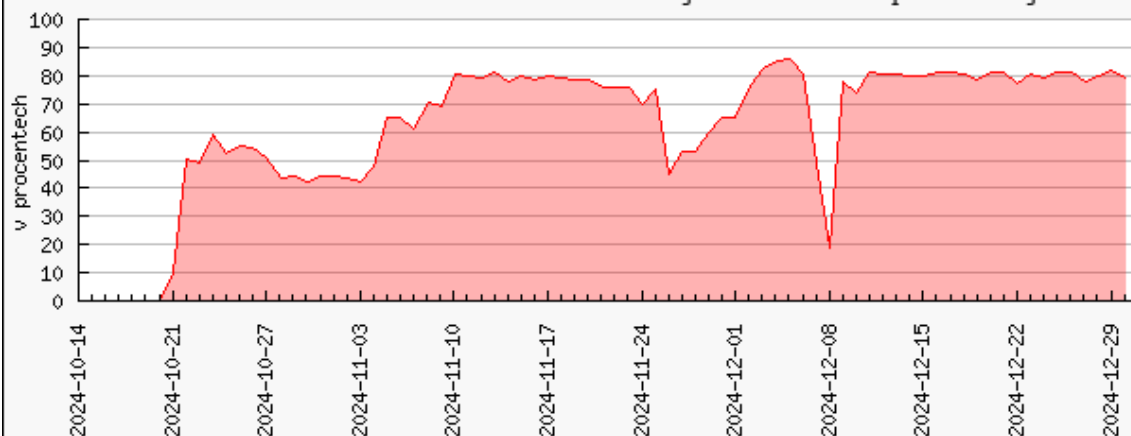

Vytížení clusteru bee.cerit-sc.cz [%]

Průměr za období 14.10.2024 až 31.12.2024 je 61.7%. Počet procesorů je 960