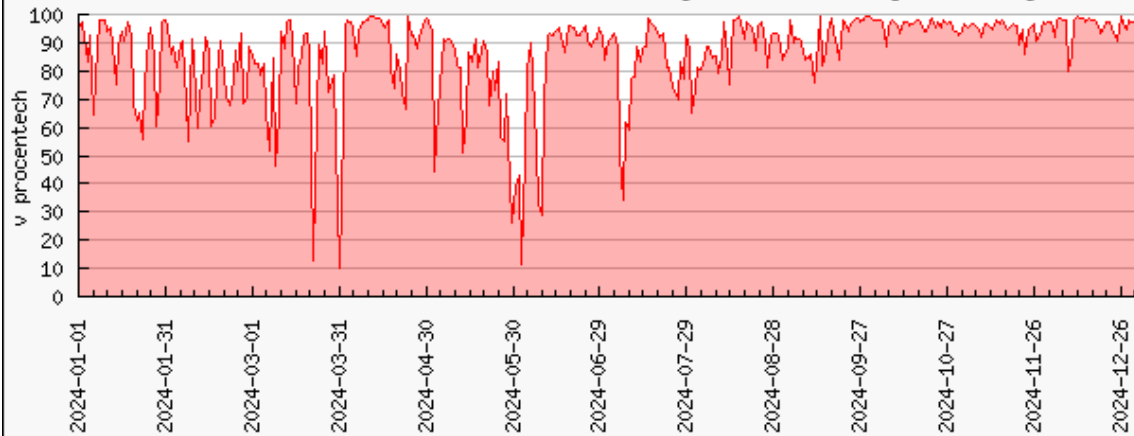

Vytížení clusteru fer.natur.cuni.cz [%]

Průměr za období 01.01.2024 až 31.12.2024 je 85.9%. Počet procesorů je 192